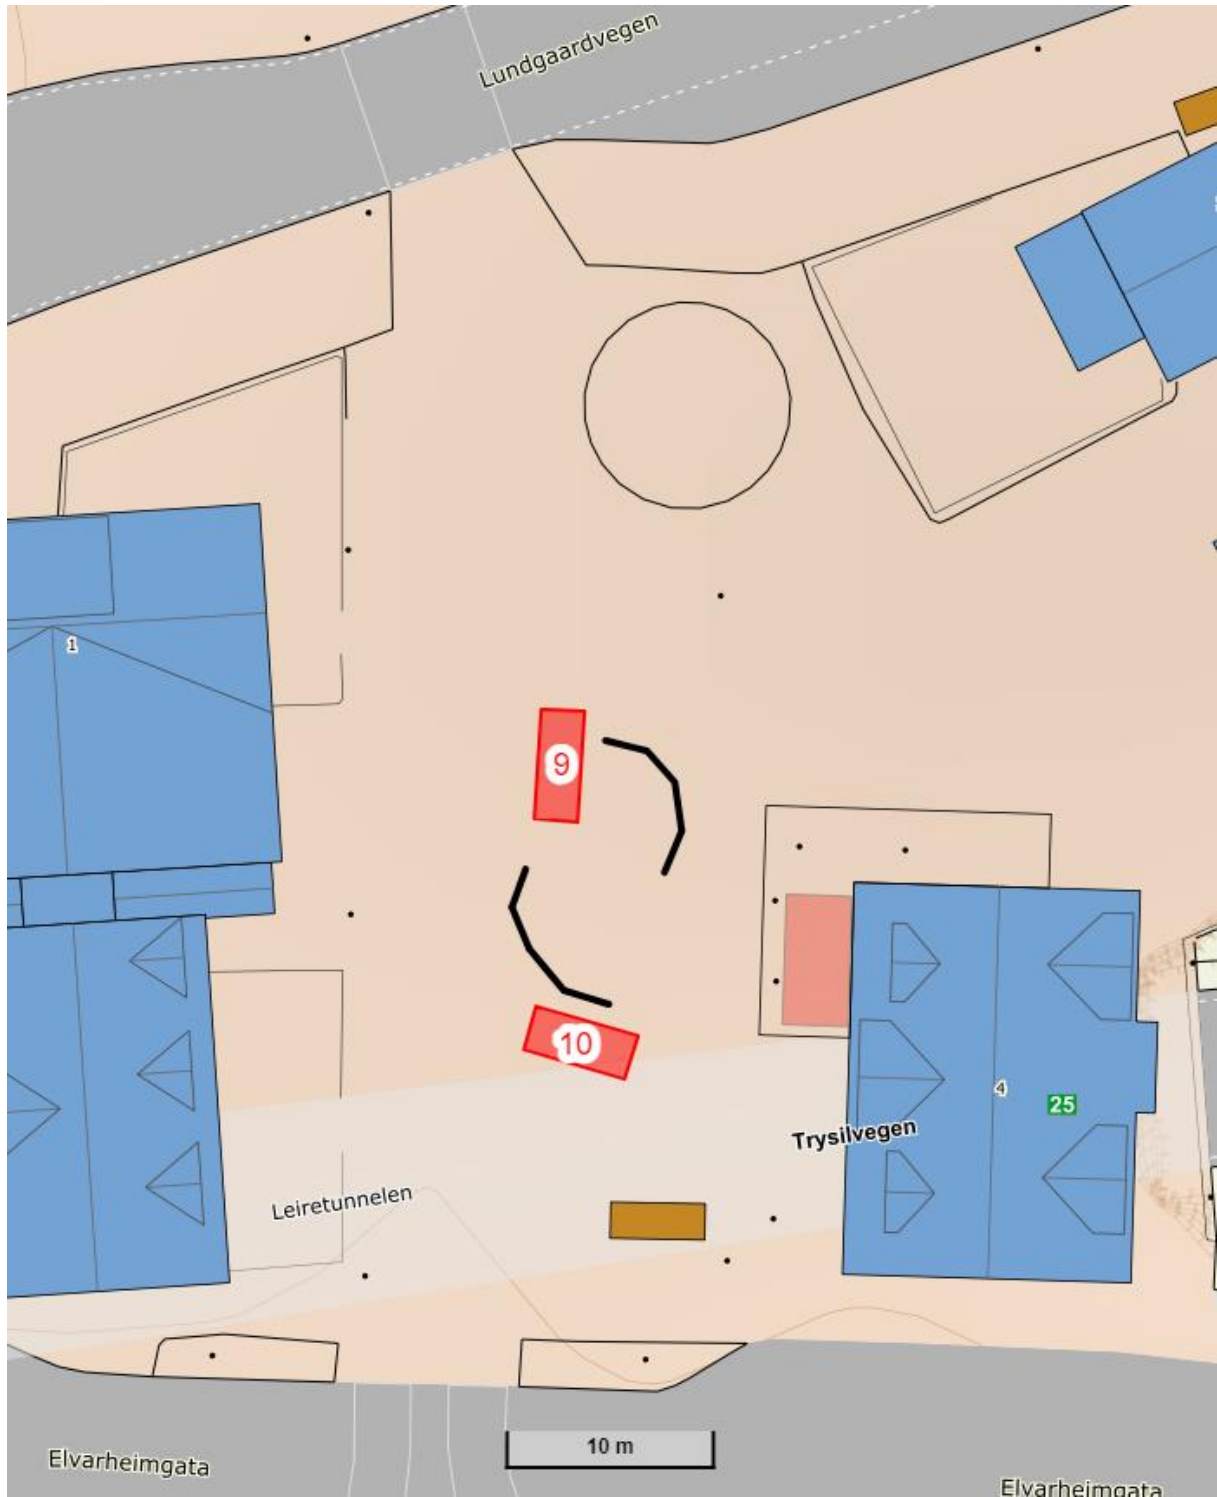

### Torget:

Svart er oppmerking av parkerings plassene.

Rødt er torgplassene, med nummerering.

Strømuttak: Ved hvert strøm uttak er det tilgjengelig 4stk 2x16A med vanlig stikkontakt.

## Lokket:

Svart er ett kunstverk på stedet.

Rødt er torglassene, med nummerering.

Her er det ikke strøm tilgjengelig.