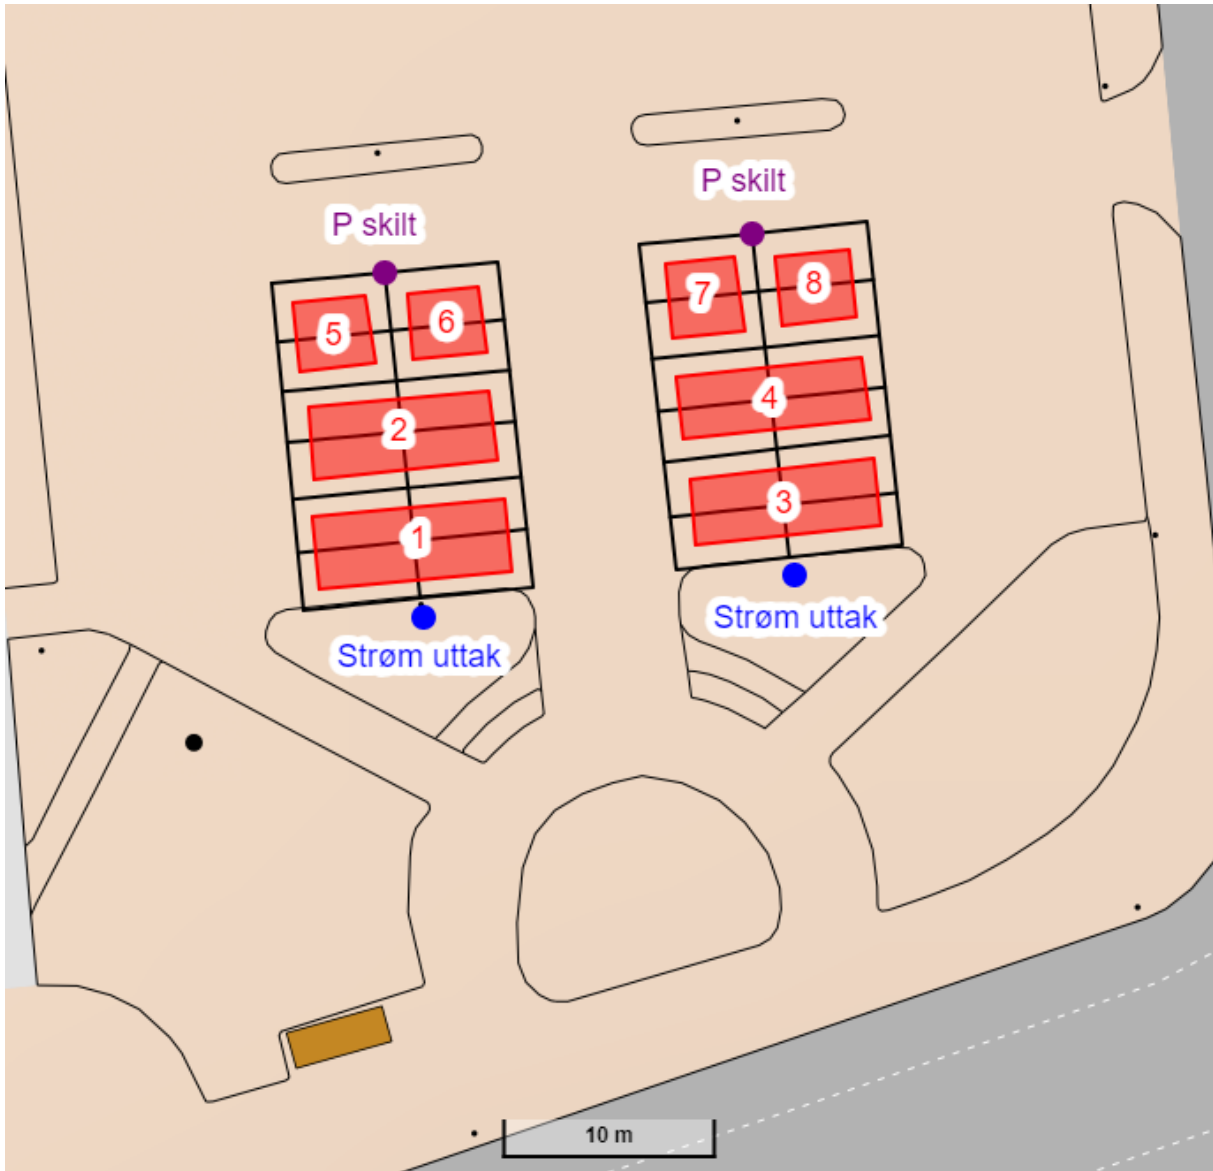

## Torgplasser, Elverum kommune:

### Torget:

Svart er oppmerking av parkerings plassene.

Rødt er torgplassene, med nummerering.

Strømuttak: Ved hvert strøm uttak er det tilgjengelig 4stk 2x16A med vanlig stikkontakt.

## Lokket:

Svart er ett kunstverk på stedet.

Rødt er torglassene, med nummerering.

Her er det ikke strøm tilgjengelig.