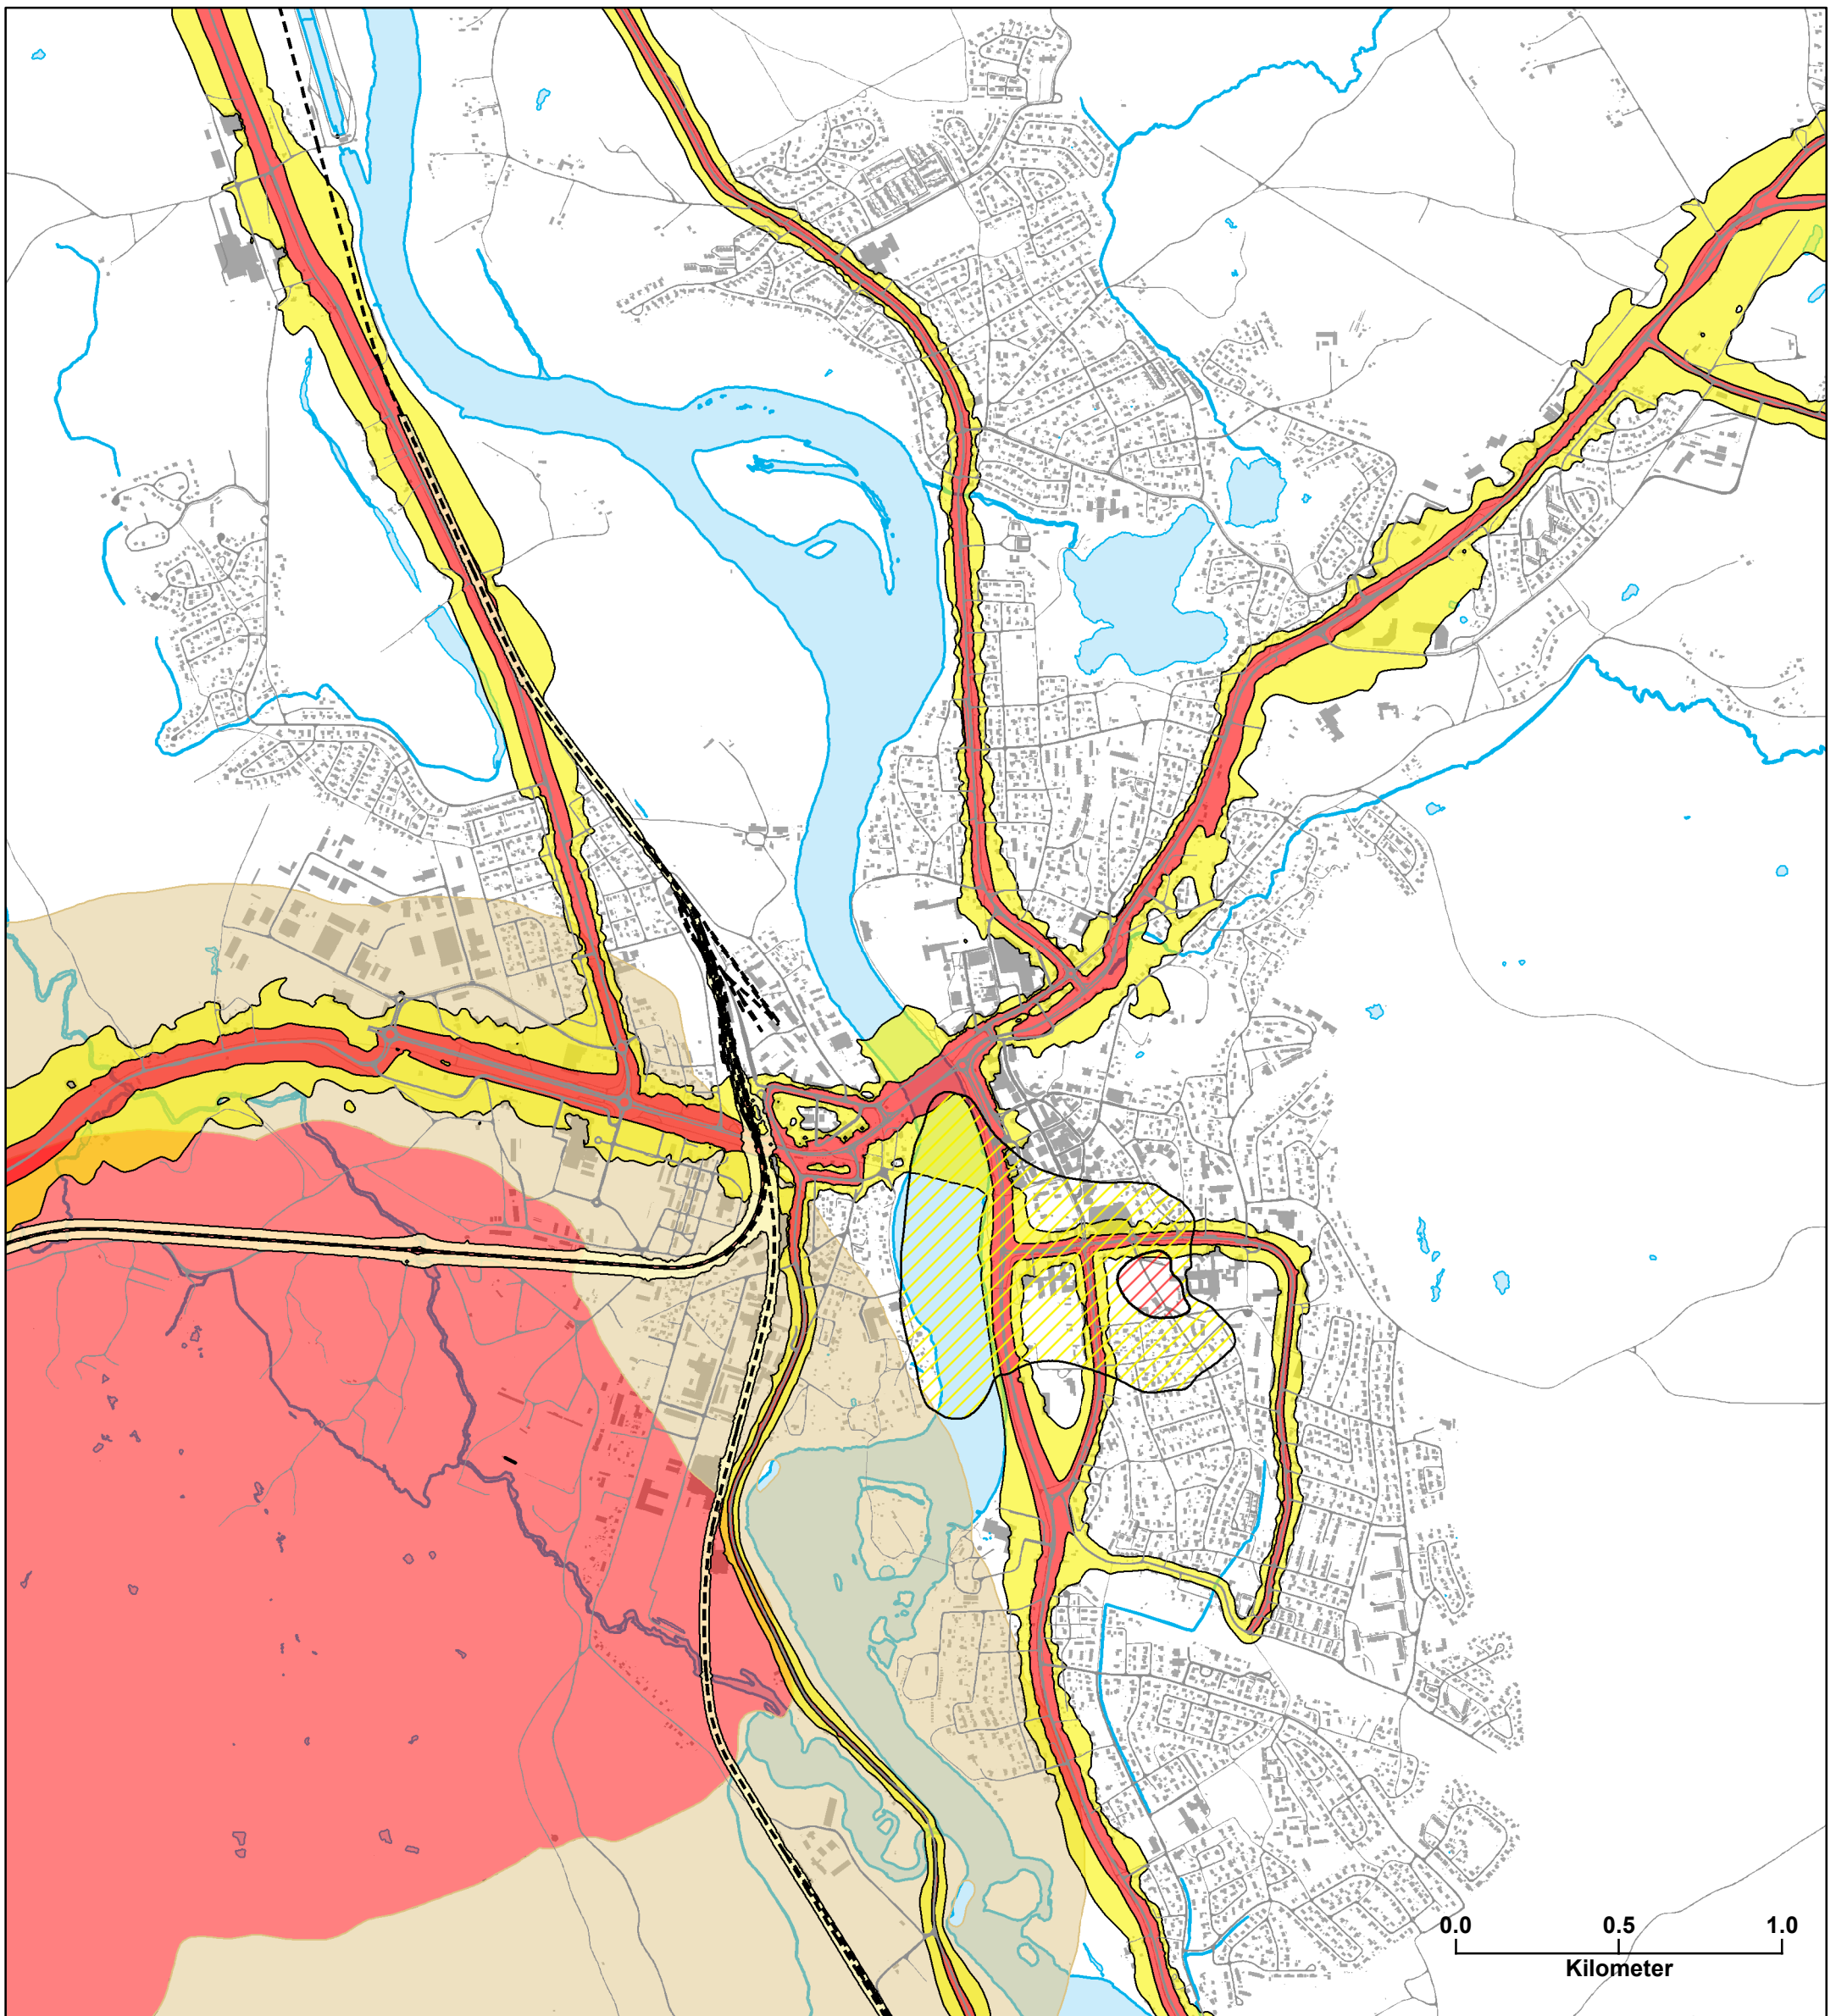

Temakart - støy

Jernbane		Vegtrafikkstøy - fylkes- og riksveger	
	45 dBA Lden		65 dBA Lden
	35 dBA Lden		55 dBA Lden
Skytestøy Terningmoen		Helikopterstøy - landingsplass ved SIHF	
	62 dBA Lden		62 dBA Lden
	55 dBA Lden		52 dBA Lden