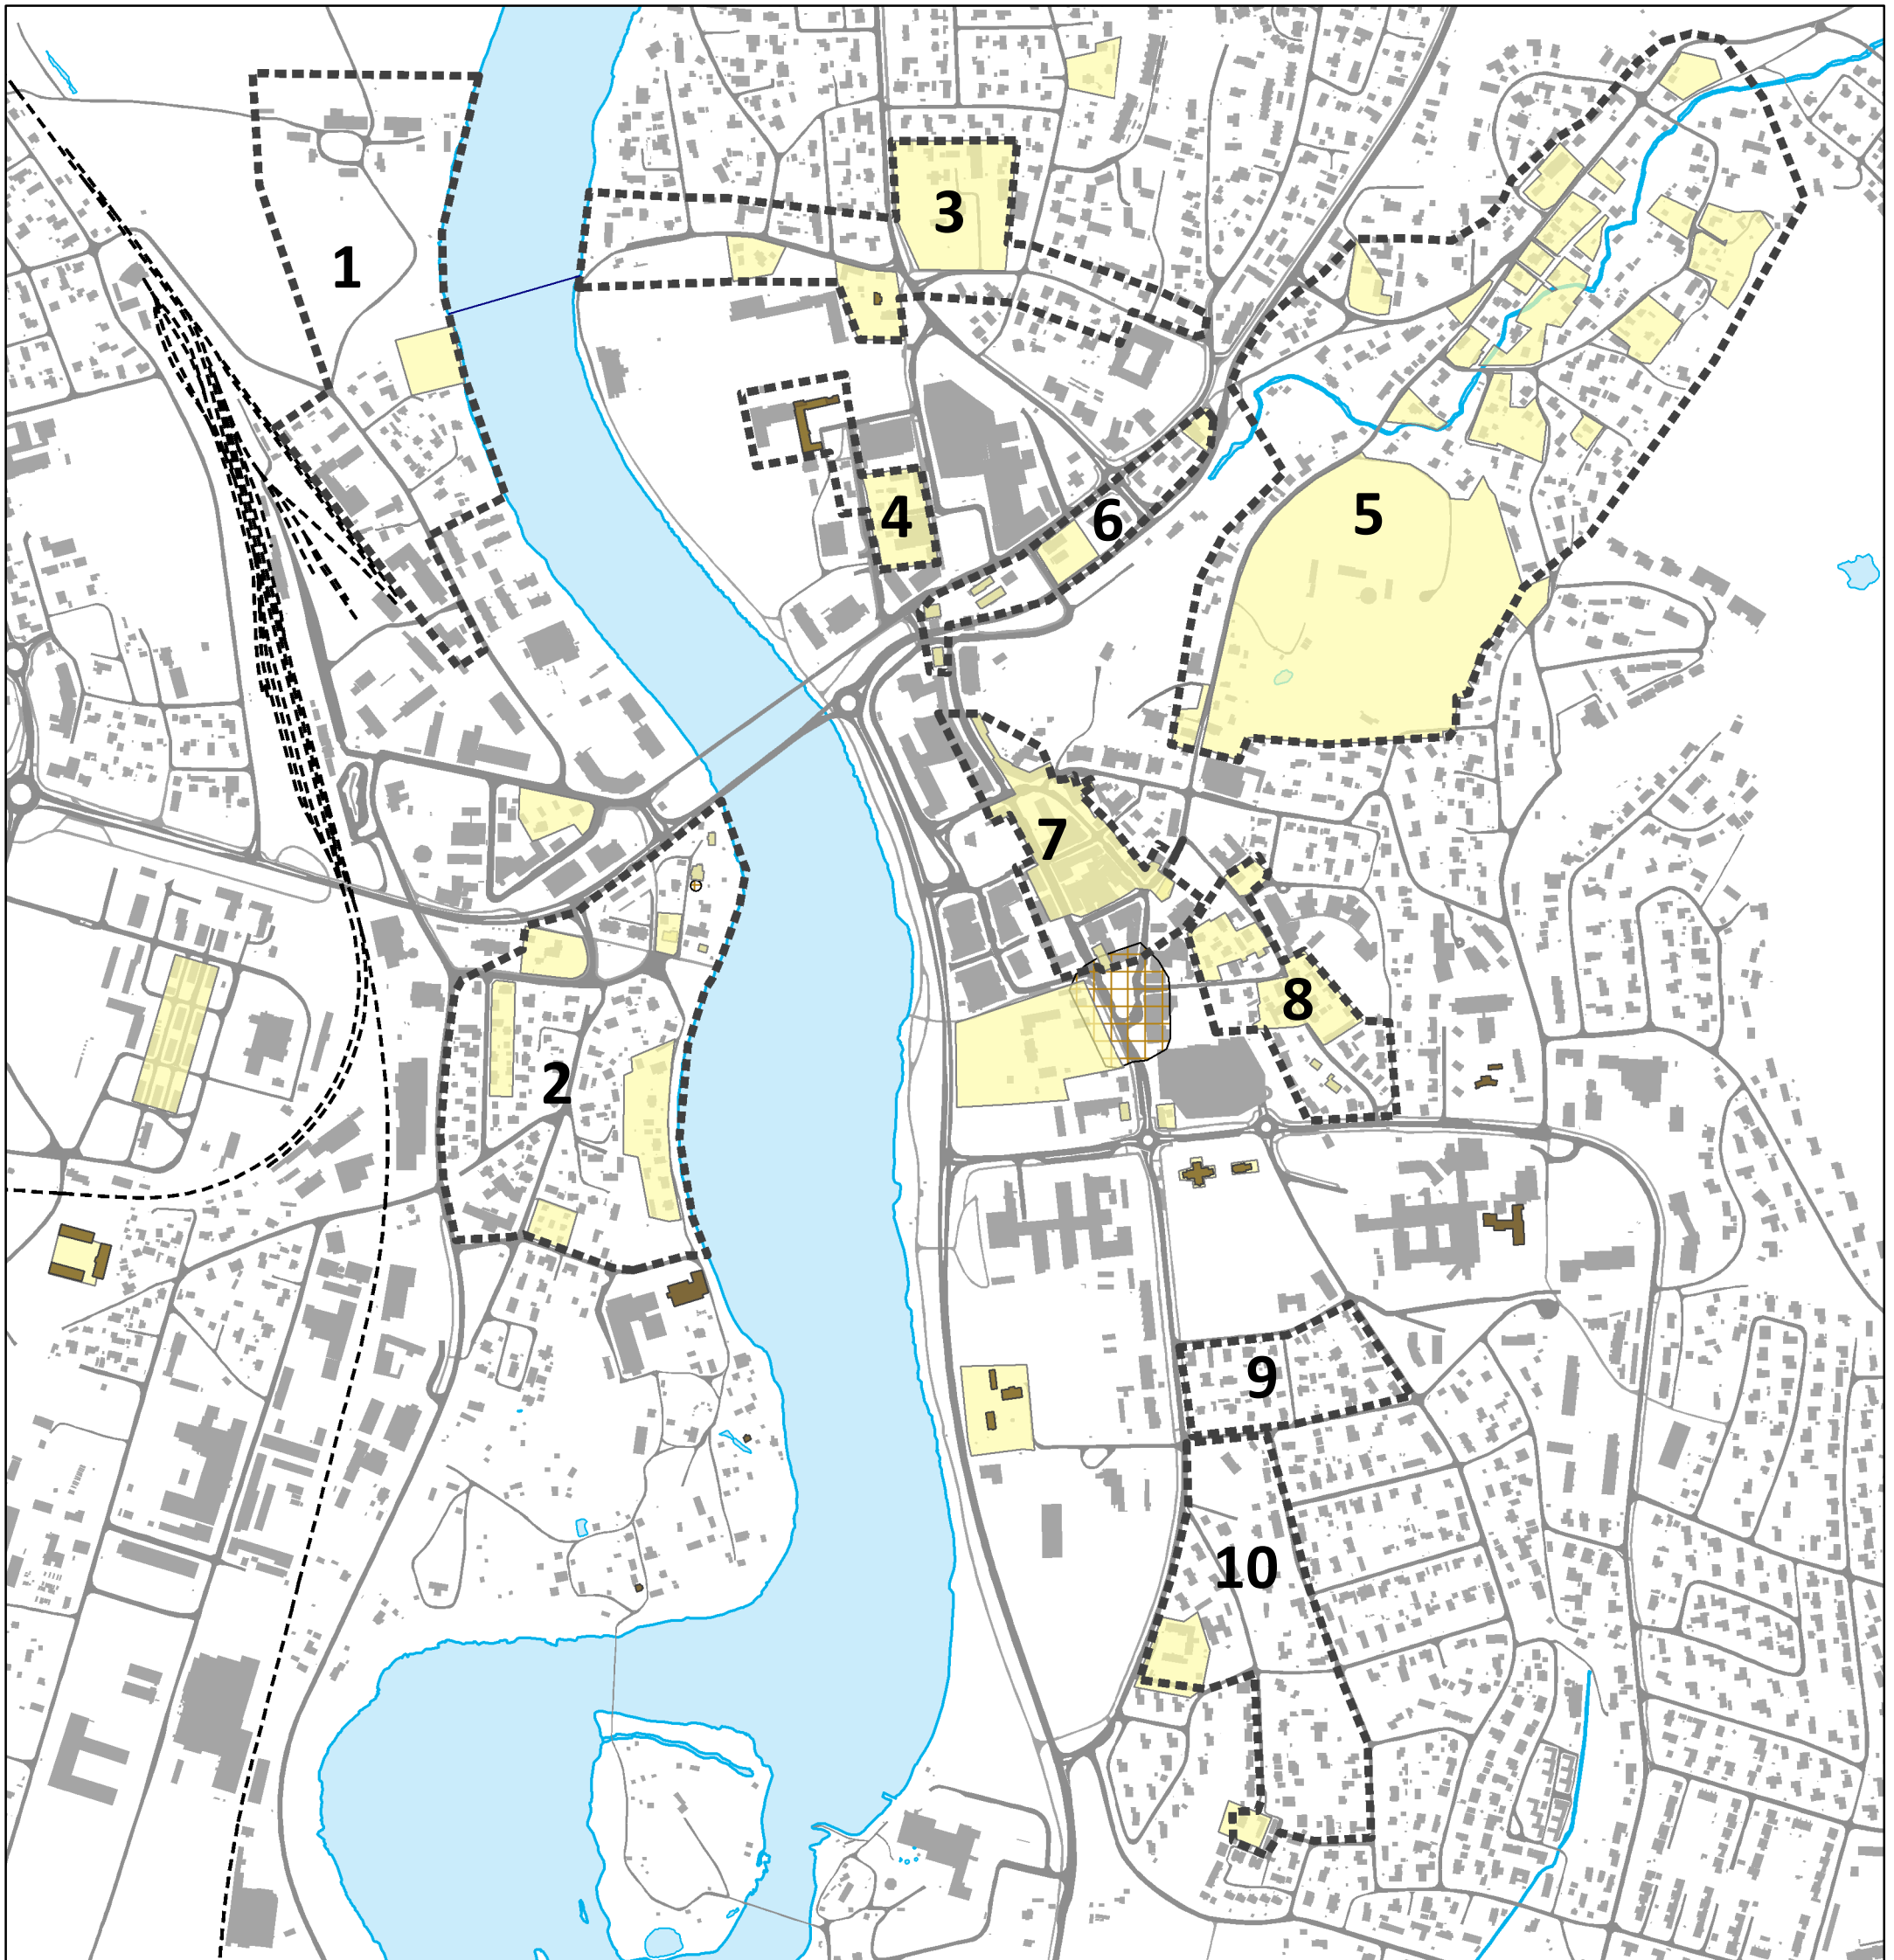

# Temakart - kulturminner og kulturmiljøer

Kartet viser fredete bygg og områder som er regulert til bevaring. Kartet viser i tillegg soner som har beholdt en helhetlig arkitektur og har lokalhistorisk interesse. Disse sonene er veiledende og er ikke juridisk bindende.

1. Grindalen gård, Grindalen skanse og Grindalsvegen
2. Vestad sør
3. Korsbakken gård og Korsbakkvegen
4. Lærerhøgskolen og Kortgaardvegen.
5. Christiansfjeld festning og Øverleiret

6. Lundgaardvegen
7. Gjenreisningsbebyggelse
8. Frydenlund
9. Svenskebyvegen
10. Gaarderløkka

## BYPLAN2030

30. mai 2018

ELVERUM  
KOMMUNE

Rev. 08.08.2019