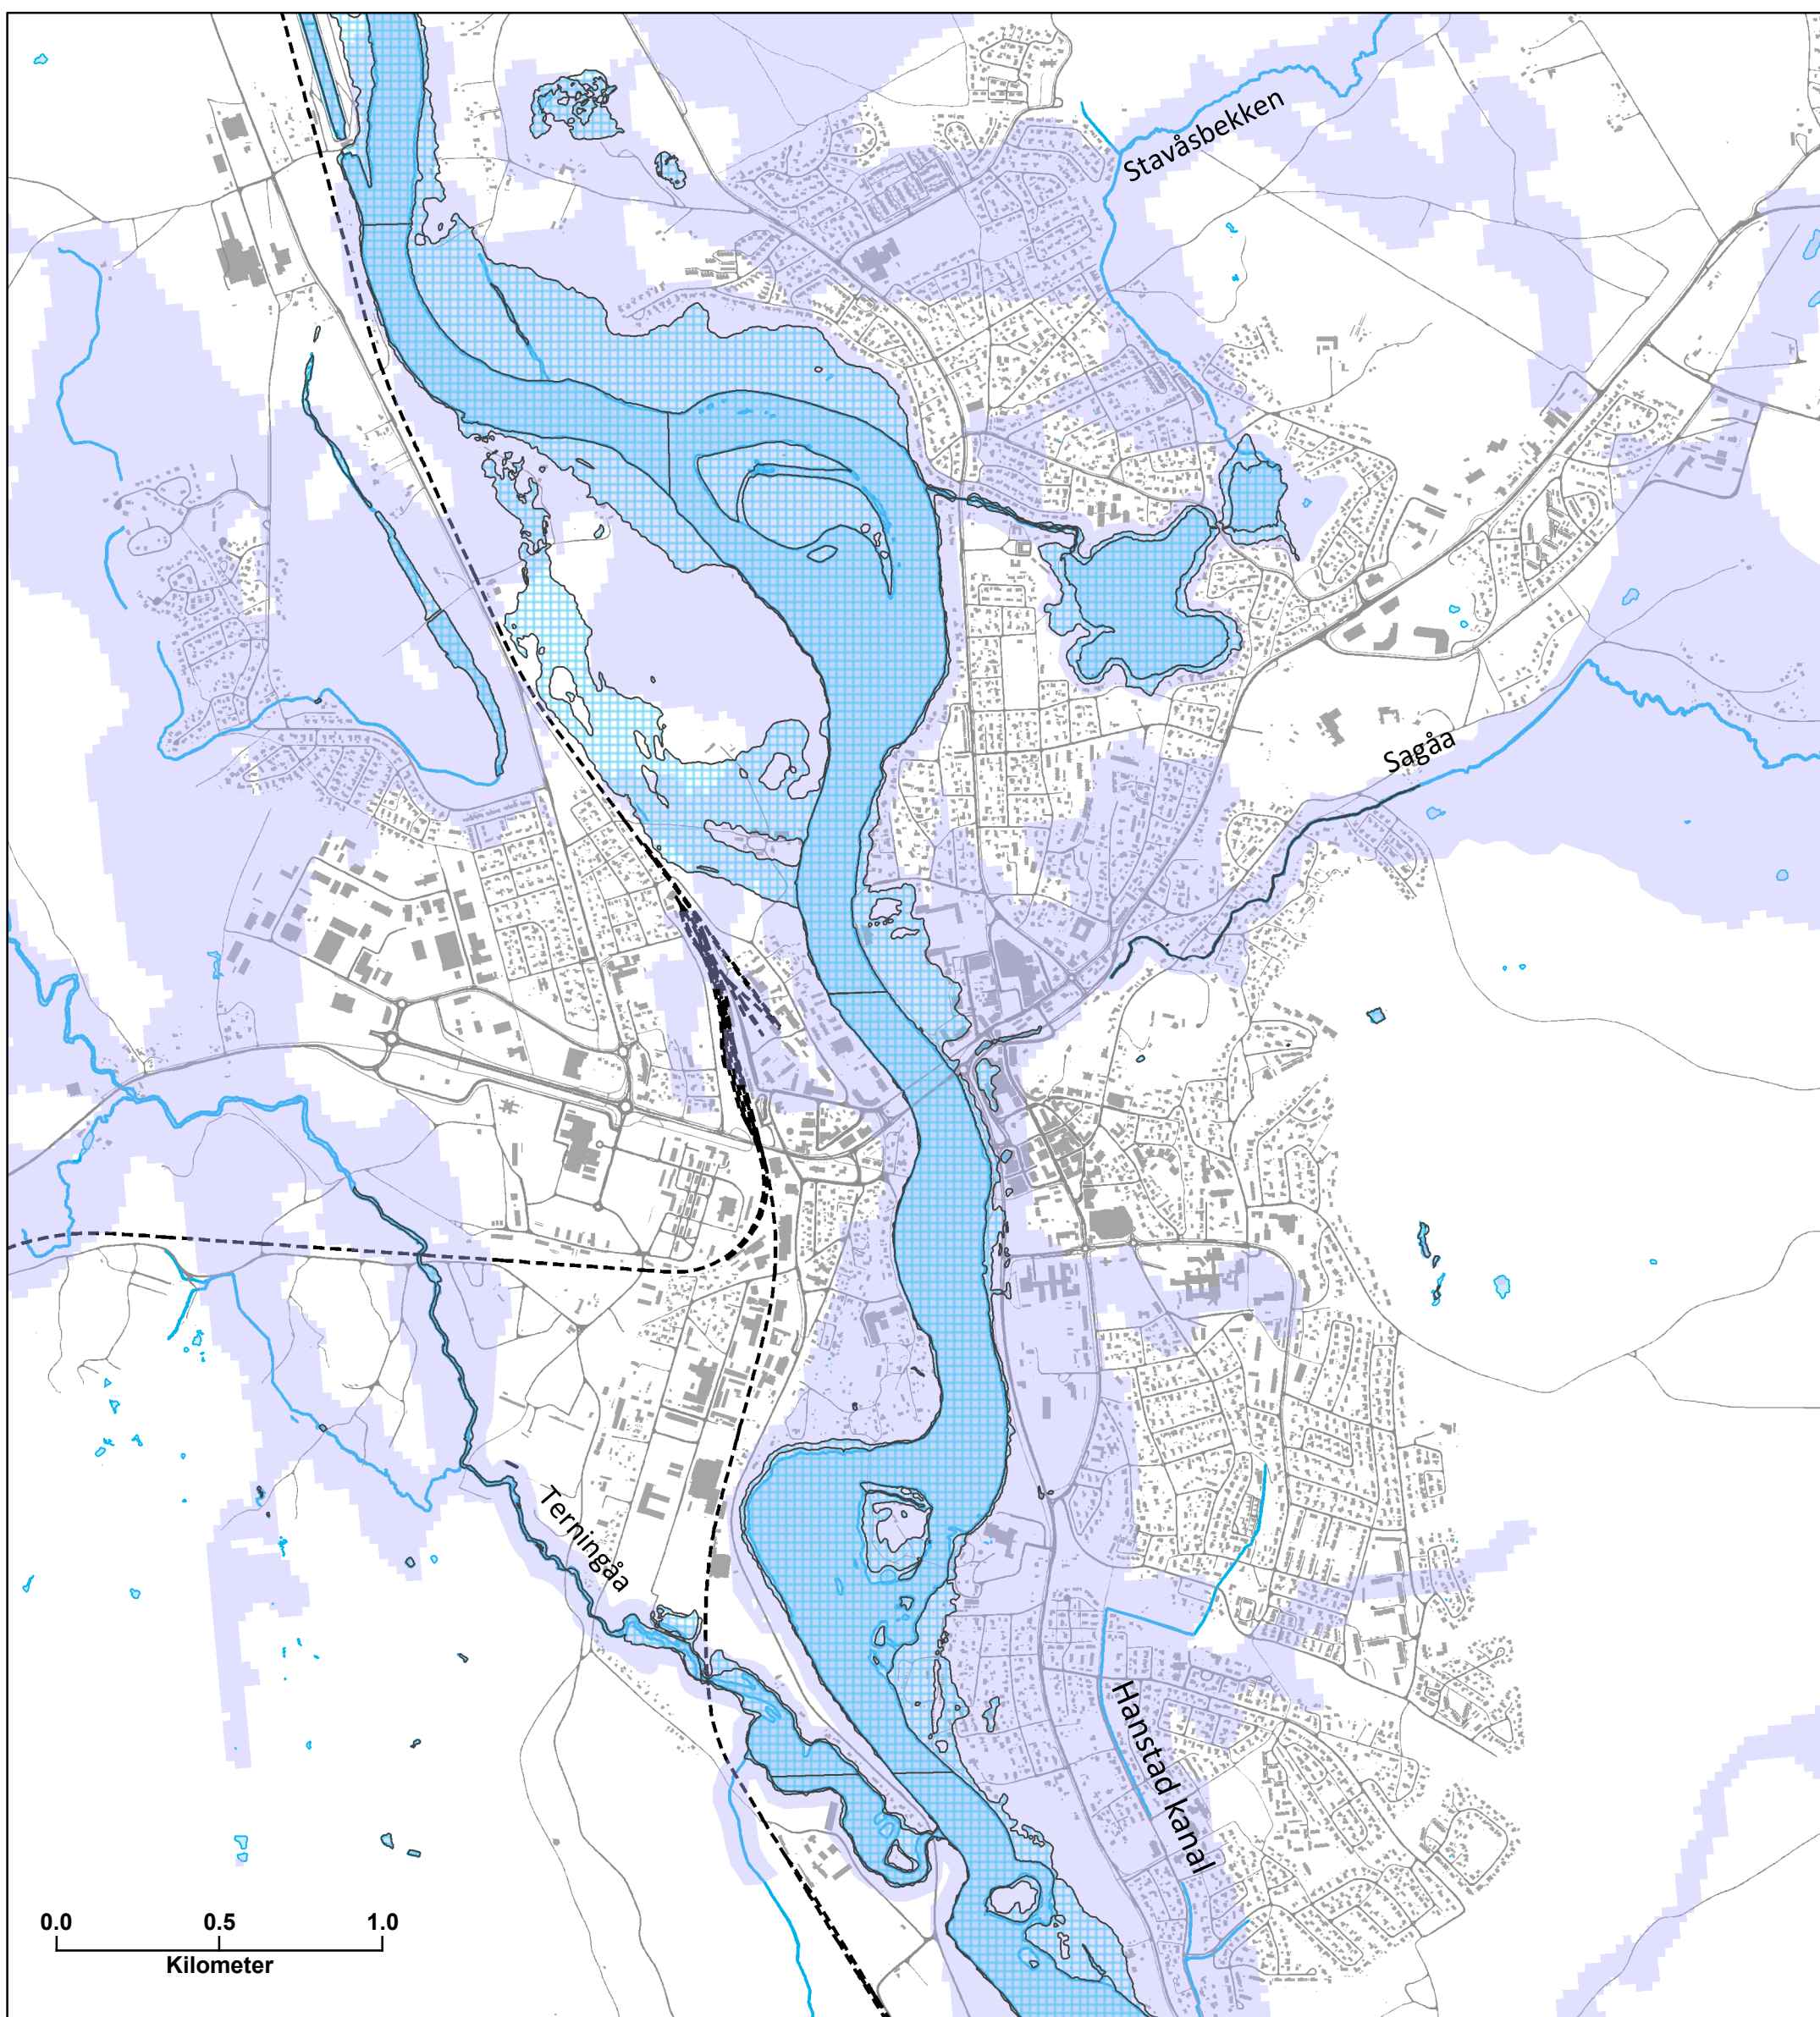

Temakart - flom

200 års flom med tilhørende sikkerhetsmargin

Aktsomhetsområde for flom

BYPLAN2030

30. mai 2018

ELVERUM
KOMMUNE